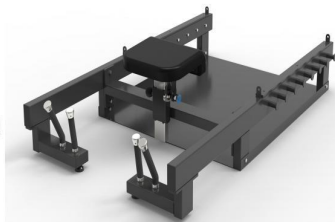

Y061  
倒蹬斜蹲一体机  
Hack Slide  
L \* W \* H  
2470\*1620\*1420mm

Y062  
小深蹲  
Squat Rack  
L \* W \* H  
908\*623\*534mm

Y063  
臀部训练器  
Hip Blaster  
L \* W \* H  
1920\*1200\*500mm

Y064  
4站位  
Multi-Jungle(4 Station)  
L \* W \* H  
3010\*2320\*2450mm